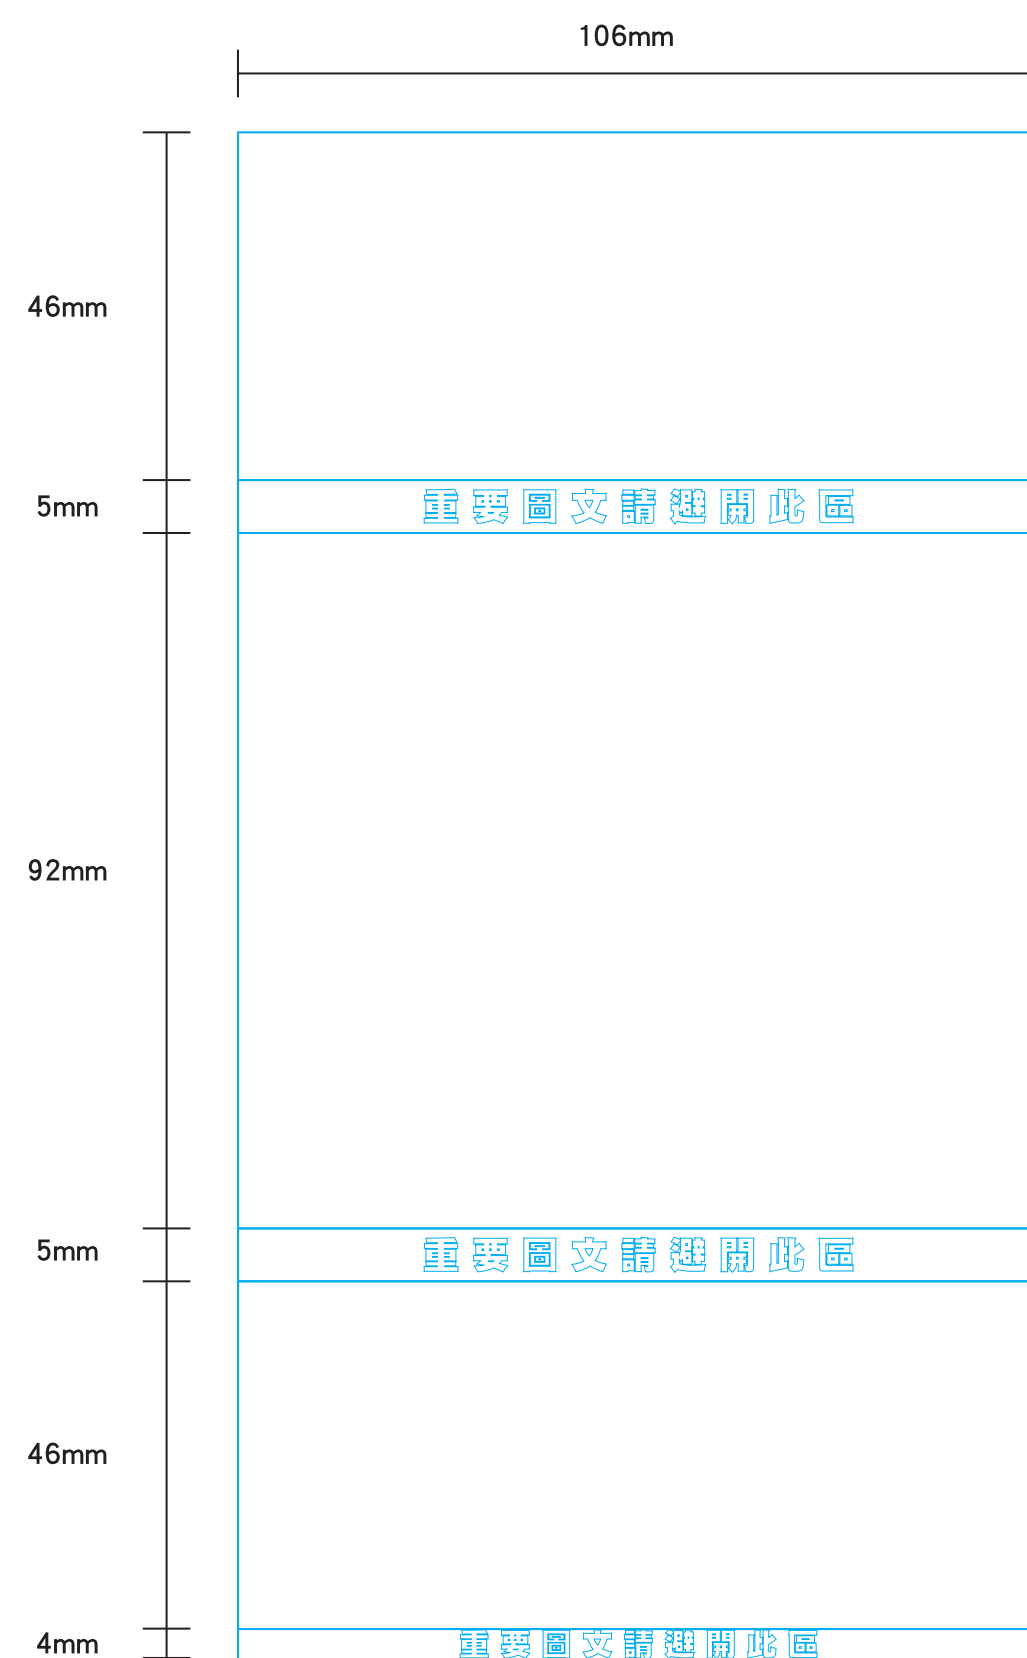

袖珍式廣告面紙包(大方包)

藍色線：完稿框

完稿須知：

1. 請務必將文字外框轉曲線。
2. 如有圖檔解析度需350dpi以上。
3. 顏色請設定CMYK。
4. 如提供AI檔案請將圖片置入，不要連結圖片位置。
5. 完稿請做於藍色線範圍內。
6. **重要圖文請避開藍色完稿框3mm以上，以免切割與遮蓋到。**
7. **請避免背面接圖式設計，避免接圖瑕疵。**
8. 有底色請撲滿至完稿框。
9. 印刷廠僅照檔案印製，請確實留意各邊設計方向是否為您想要呈現方式，如方向錯誤，請自行負責。
10. 完稿請確認詳細文字內容、圖片是否正確，印刷廠不負責檢查文字內容，如有錯誤，請自行負責。

7抽 大方包尺寸表

請對照抽數設計圖檔

下鼻

側邊

側邊

上鼻

有底色請鋪滿

10抽 大方包尺寸表

請對照抽數設計圖檔

下鼻

側邊

側邊

上鼻

有底色請鋪滿

15抽 大方包尺寸表

請對照抽數設計圖檔

下鼻

側邊

側邊

上鼻

有底色請鋪滿

20抽 大方包尺寸表

請對照抽數設計圖檔

下鼻