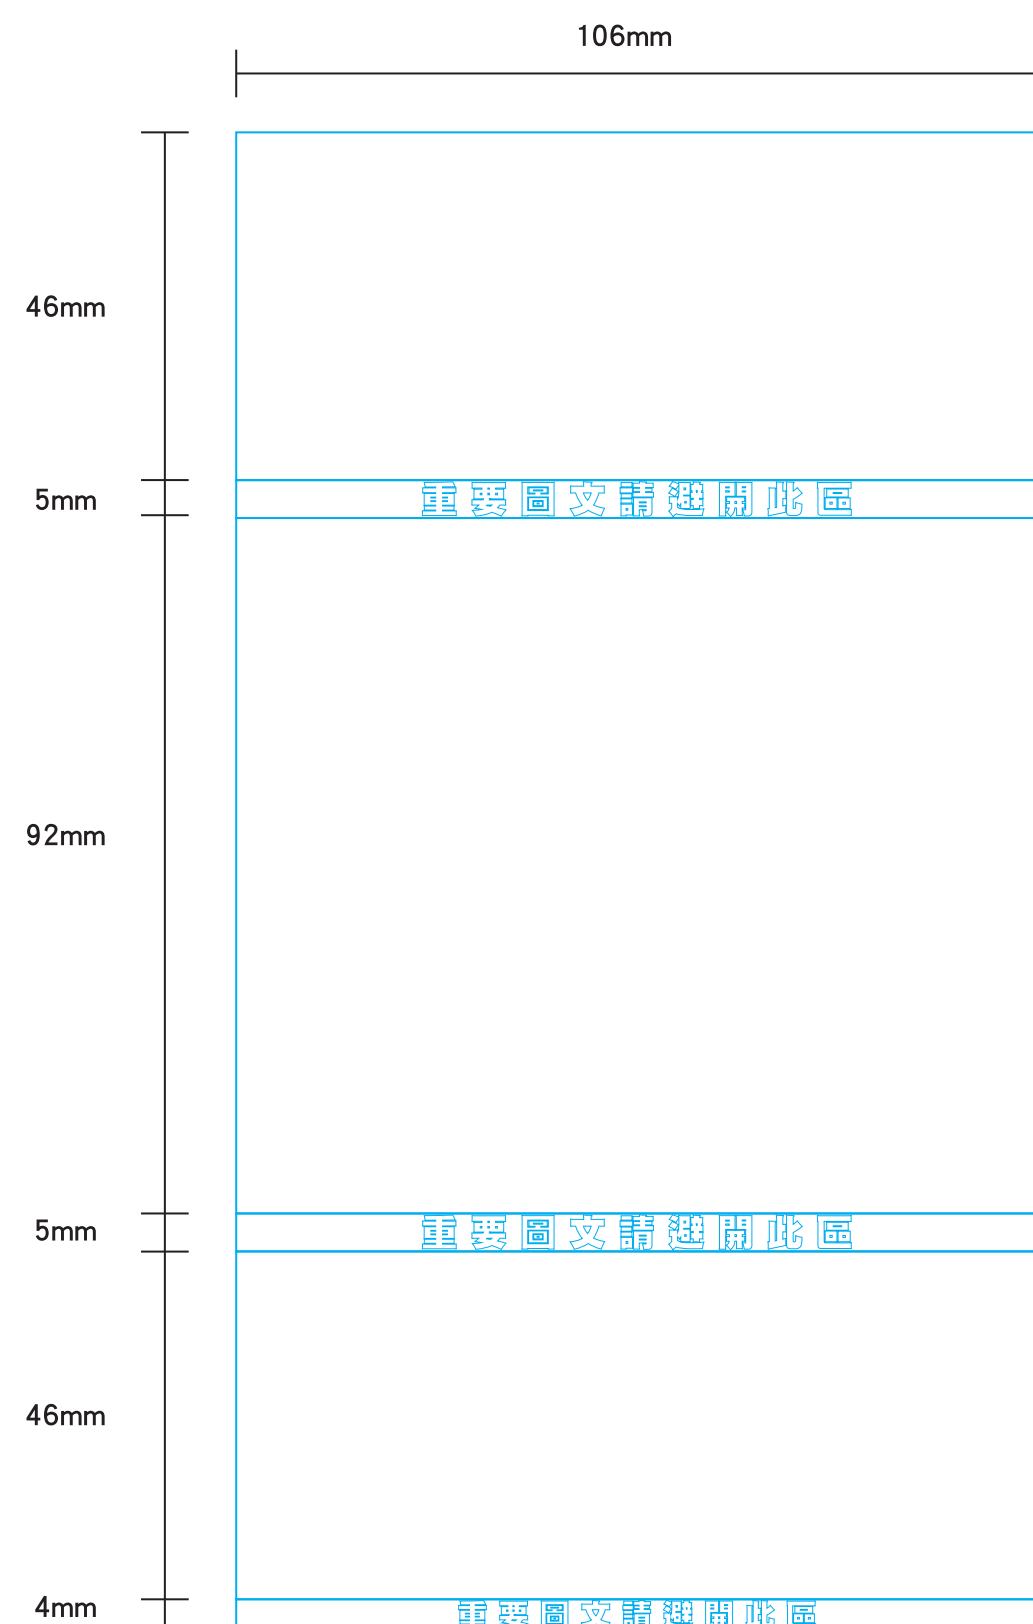

袖珍式廣告面紙包(大方包)

藍色線：完稿框

完稿須知：

1. 請務必將文字外框轉曲線。
2. 如有圖檔解析度需350dpi以上。
3. 顏色請設定CMYK。
4. 如提供AI檔案請將圖片置入，不要連結圖片位置。
5. 完稿請做於藍色線範圍內。
6. **重要圖文請避開藍色完稿框3mm以上，以免切割與遮蓋到。**
7. **請避免背面接圖式設計，避免接圖瑕疵。**
8. 有底色請撲滿至完稿框。
9. 印刷廠僅照檔案印製，請確實留意各邊設計方向是否為您想要呈現方式，如方向錯誤，請自行負責。
10. 完稿請確認詳細文字內容、圖片是否正確，印刷廠不負責檢查文字內容，如有錯誤，請自行負責。

7抽 大方包尺寸表

請對照抽數設計圖檔

下鼻

側邊

側邊

上鼻

有底色請鋪滿

10抽 大方包尺寸表

請對照抽數設計圖檔

下鼻

側邊

側邊

上鼻

有底色請鋪滿

15抽 大方包尺寸表

請對照抽數設計圖檔

下鼻

側邊

側邊

上鼻

有底色請鋪滿

20抽 大方包尺寸表

請對照抽數設計圖檔

下鼻