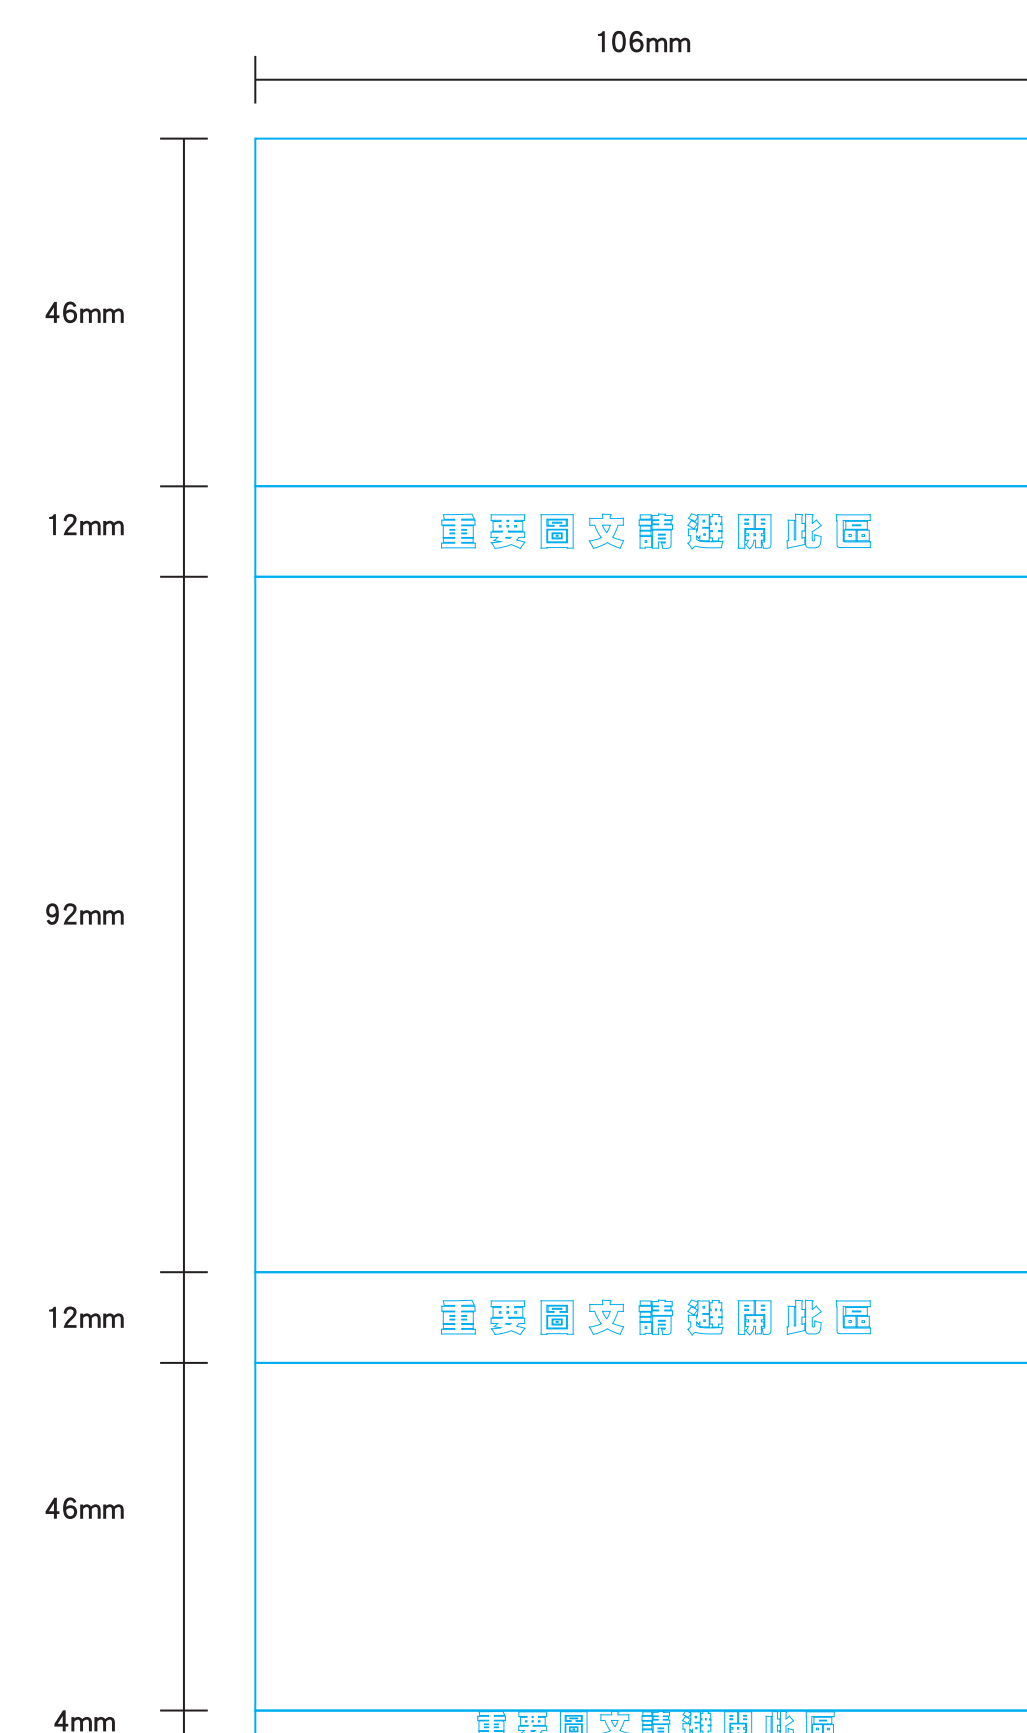

袖珍式廣告面紙包(大方包)

藍色線：完稿框

完稿須知：

1. 請務必將文字外框轉曲線。
2. 如有圖檔解析度需350dpi以上。
3. 顏色請設定CMYK。
4. 如提供AI檔案請將圖片置入，不要連結圖片位置。
5. 完稿請做於藍色線範圍內。
6. **重要圖文請避開藍色完稿框3mm以上，以免切割與遮蓋到。**
7. **請避免背面接圖式設計，避免接圖瑕疵。**
8. 有底色請撲滿至完稿框。
9. 印刷廠僅照檔案印製，請確實留意各邊設計方向是否為您想要呈現方式，如方向錯誤，請自行負責。
10. 完稿請確認詳細文字內容、圖片是否正確，印刷廠不負責檢查文字內容，如有錯誤，請自行負責。

7抽 大方包尺寸表

請對照抽數設計圖檔

下鼻

側邊

側邊

上鼻

有底色請鋪滿

10抽 大方包尺寸表

請對照抽數設計圖檔

下鼻

側邊

側邊

上鼻

有底色請鋪滿

15抽 大方包尺寸表

請對照抽數設計圖檔

下鼻

側邊

側邊

上鼻

有底色請鋪滿

20抽 大方包尺寸表

請對照抽數設計圖檔

下鼻