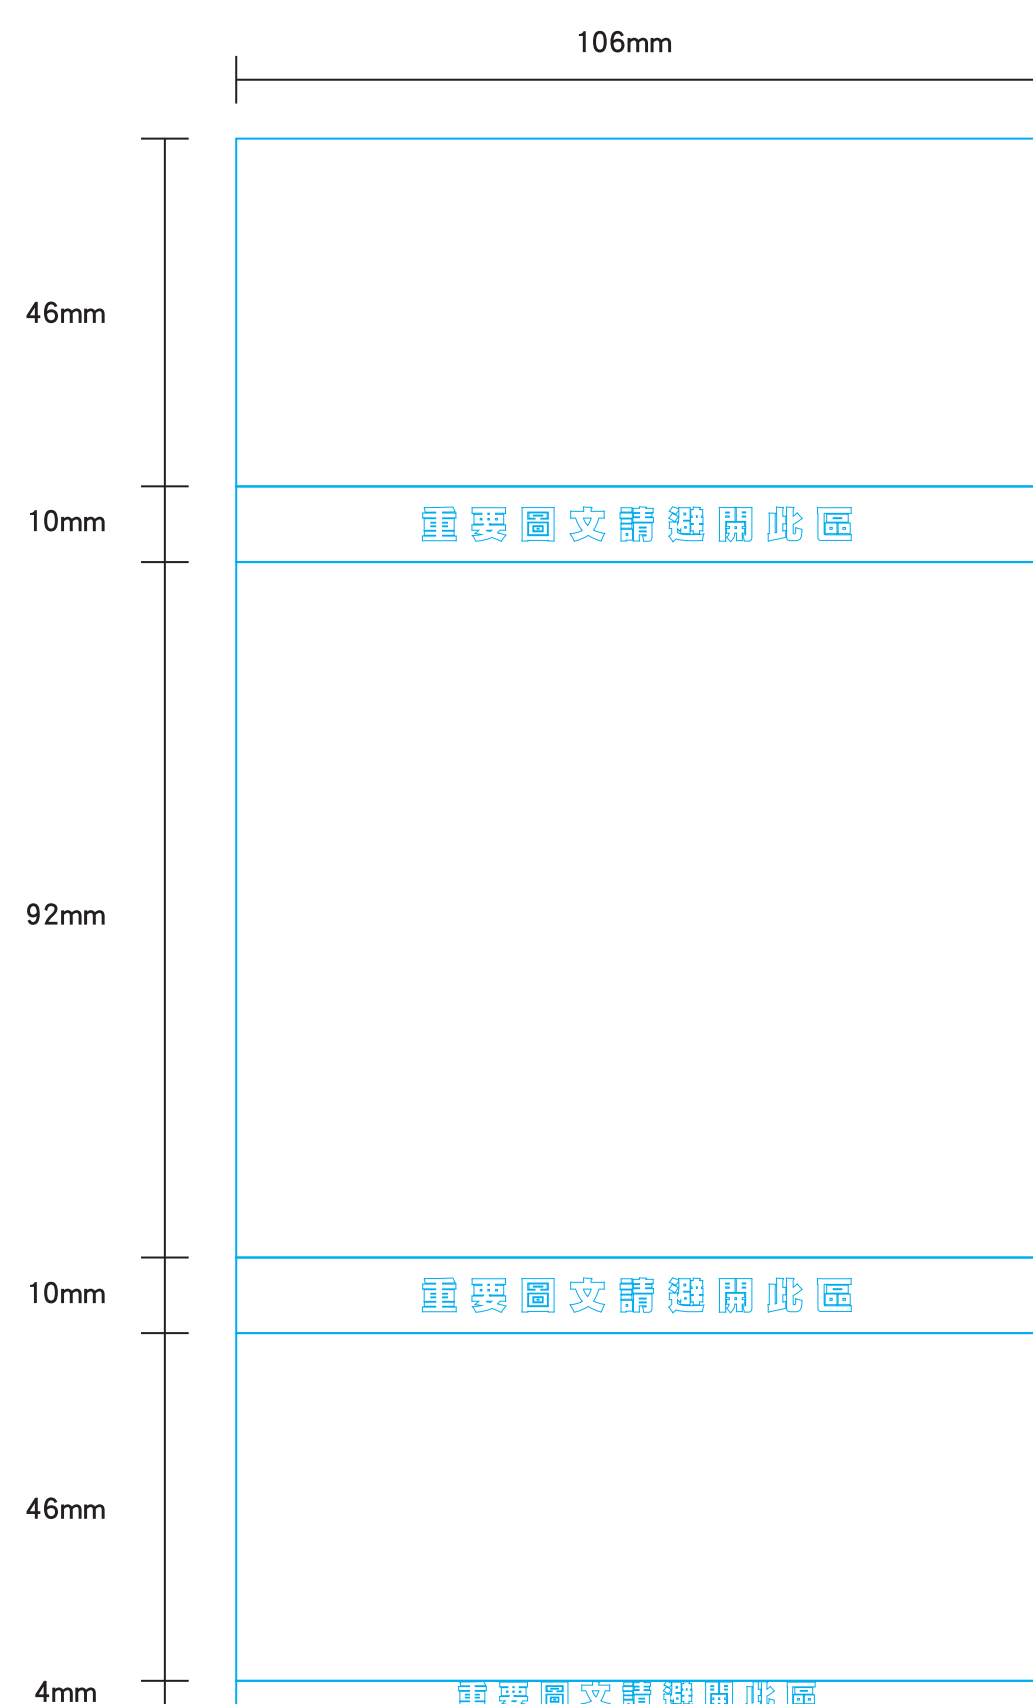

袖珍式廣告面紙包(大方包)

藍色線：完稿框

完稿須知：

1. 請務必將文字外框轉曲線。
2. 如有圖檔解析度需350dpi以上。
3. 顏色請設定CMYK。
4. 如提供AI檔案請將圖片置入，不要連結圖片位置。
5. 完稿請做於藍色線範圍內。
6. **重要圖文請避開藍色完稿框3mm以上，以免切割與遮蓋到。**
7. **請避免背面接圖式設計，避免接圖瑕疵。**
8. 有底色請撲滿至完稿框。
9. 印刷廠僅照檔案印製，請確實留意各邊設計方向是否為您想要呈現方式，如方向錯誤，請自行負責。
10. 完稿請確認詳細文字內容、圖片是否正確，印刷廠不負責檢查文字內容，如有錯誤，請自行負責。

7抽 大方包尺寸表

請對照抽數設計圖檔

下鼻

側邊

側邊

上鼻

有底色請鋪滿

10抽 大方包尺寸表

請對照抽數設計圖檔

下鼻

側邊

側邊

上鼻

有底色請鋪滿

15抽 大方包尺寸表

請對照抽數設計圖檔

下鼻

側邊

側邊

上鼻

有底色請鋪滿

20抽 大方包尺寸表

請對照抽數設計圖檔

下鼻